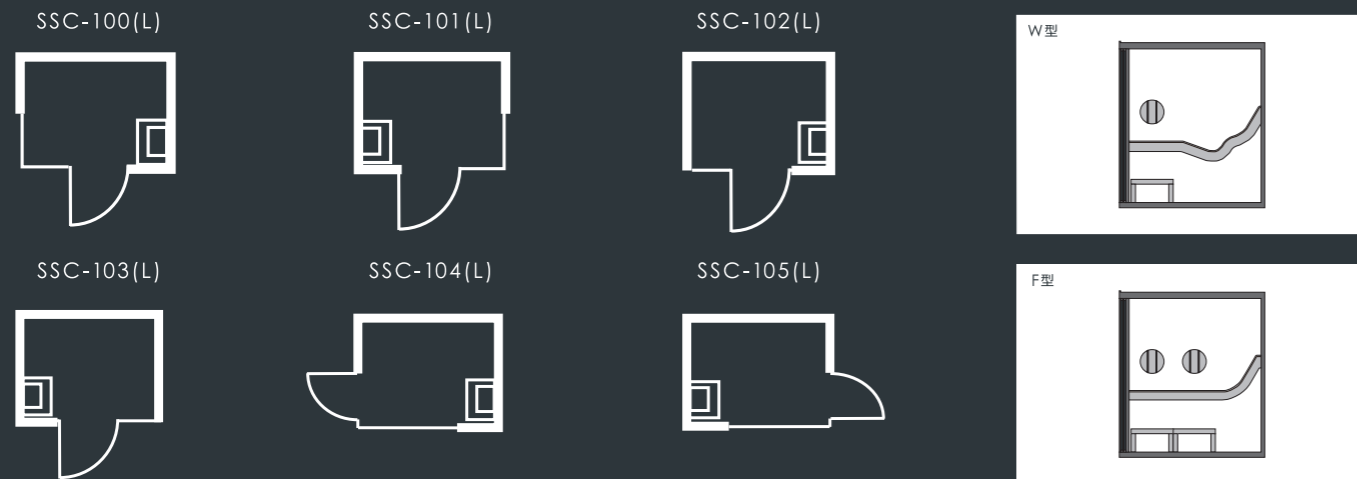

# SAUNAGE PRO

LAYOUT お部屋に合わせて選べる、6タイプのレイアウトと2パターンのベッドをご用意。

バリエーション  
現場にマッチするレイアウトをご提案いたします。※各タイプドアの開き方(LまたはR)をお選びください

ベッド  
ゆったり横になれる一人用と、並んで座れる二人用をお選びいただけます。

OPTION さらに個性的なプライベートサウナへとグレードアップする、多彩なオプション。

## SPECIFICATIONS

	外寸	W:1,894mm/D:1,459mm/H:2,170mm		温度計	サウナ用温度計
	主要材料	床:アバチスノコ/壁:ヒノキ羽目板・MORTEX/天井:ヒノキ羽目板/ 開口部:鋼製枠及び納入ガラス(6.8mm厚)または認定防火ガラス	標準仕様	非常用設備	非常放送・BGM放送兼用スピーカー(アンプ含む)/非常用押し釘/ 火災報知器 ※建物規模によりスプリンクラー設備設置の必要あり
標準仕様	ベッド	W型(フラット+Wカーブ)または、F型(フラット+緩い傾斜)	オプション	防水パン	SUS製 床スノコ下
	電気ヒーター	HARVIA 5.5kw 単相200V		排水器具	排水トラップ(50A)
	ヒーターコントロールパネル	上記付属のコントローラー		ボタン式ロウリュ	水栓・押釘
	サウナストーン	HARVIA 最大25kg		照明	LEDダウンライト(調光)
	照明	LEDテープライト(ON-OFF):ベッド座面下部		Bluetoothレシーバー	アンプに接続
	防熱板	SUS製 天井に固定		砂時計	サウナ用15分計
出入口扉	鋼製フレームガラス扉(防火仕様)納入ガラス(6.8mm厚)または認定防火ガラス	ガラス	ペアガラス		

### FUNCTION

こちよくサウナを味わえる、  
人間工学に基づいた設計。

座面と背面がひとつながりとなった、身体のラインをトレースしたようなベッドの設計は人間工学的アプローチに基づくもの。座面底部のカーブが腰にかかる自重と反発力を軽減し、長時間でも快適に過ごせます。お手入れは、スノコ下のステンレスパンを水洗いするだけ。ボタンひとつでロウリュできるボタン式ロウリュをはじめ、オプションも充実。スペースに合わせた寸法や内装にマッチした仕上色の選定など、ご希望の仕様へのカスタマイズも承ります。