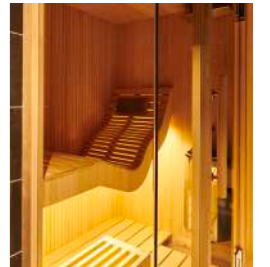

ベッド

ゆったり横になれる一人用と、並んで座れる二人用をお選びいただけます。

OPTION さらに個性的なプライベートサウナへとグレードアップする、多彩なオプション。

ボタン式ロウリュ

内壁仕上

照明

温度計

砂時計

狭いスペースにも設置できる自由設計。

前面はガラス張りで開放感を演出。

FUNCTION

ここちよくサウナを味わえる、
人間工学に基づいた設計。

座面と背面がひとつながりとなった、身体のラインをトレースしたようなベッドの設計は人間工学的アプローチに基づくもの。座面底部のカーブが腰にかかる自重と反発力を軽減し、長時間でも快適に過ごせます。お手入れは乾拭きとスノコ下のステンレスパンを拭き取るだけ。ボタンひとつでロウリュできるボタン式ロウリュをはじめ、オプションも充実。スペースに合わせた寸法や内装にマッチした仕上色の選定など、ご希望の仕様へのカスタマイズも承ります。

座面がフラット形状の、二人用タイプもご用意しています。

オプションでボタン式ロウリュも設置可能。
ヒノキを使用した、落ち着きを感じる空間。

PRACTICAL SERVICES

わたしが一番くつろげる、理想の空間をつくろう。

ボタン式ロウリュや内装にマッチした仕上色の選定などのオプションのほか、スペースに合わせたサイズ設定等、設置するお部屋に合わせたカスタマイズも承ります。マンションや戸建てのリノベーションを多数手がけているSHUKEN Reのノウハウを活かし、サウナ周りのトータルな空間デザインもご提案いたします。