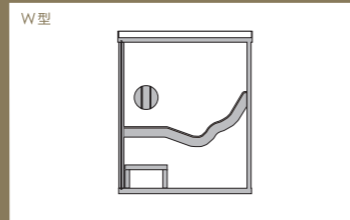

SAUNAGE HOME

LAYOUT お部屋に合わせて選べる、4タイプのレイアウトと2パターンのベッドをご用意。

SSR-100(L)

SSR-101(L)

SSR-102(L)

SSR-103(L)

バリエーション

空間にマッチするレイアウトをご提案いたします。※各タイプドアの開き方(LまたはR)をお選びください

ベッド

ゆったり横になれる一人用と、並んで座れる二人用をお選びいただけます。

OPTION さらに個性的なプライベートサウナへとグレードアップする、多彩なオプション。

ボタン式ロウリュ

内壁仕上

照明

温度計

砂時計

Bluetoothスピーカー・アンプセット

SPECIFICATIONS

項目	標準仕様	オプション
外寸・重量	W:1,682mm/D:1,173mm/H:2,110mm 重量:280kg	
標準仕様	出入口扉: 強化ガラス(8mm厚)・SUS製丁番・木製把手 防水パン: SUS製 床スノコ下	
主要材料	床:アバチスノコ/壁:ヒノキ羽目板/ 天井:ヒノキ羽目板/開口部:強化ガラス(8mm厚)	ボタン式ロウリュ 照明 Bluetoothスピーカー・アンプセット
ベッド	W型(フラット+Wカーブ)または、F型(フラット+緩い傾斜)	水栓・押釦 LEDテープライト(調光)・ベッド座面下部 耐熱スピーカー、アンプ、Bluetoothレシーバー
電気ヒーター	HARVIA 3.5kw 単相200V	温度計 サウナ用温度計
サウナストーン	火成岩(国産品または輸入品)最大15kg	砂時計 サウナ用15分計
防熱板	SUS製 天井に固定	内壁仕上 MORTEX(色は標準色からお選びください)