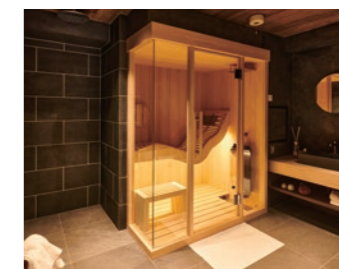

SAUNAGE HOME

LAYOUT お部屋に合わせて選べる、4タイプのレイアウトと2パターンのベッドをご用意。

バリエーション
空間にマッチするレイアウトをご提案いたします。※各タイプドアの開き方(LまたはR)をお選びください

ベッド
ゆったり横になれる一人用と、並んで座れる二人用をお選びいただけます。

OPTION さらに個性的なプライベートサウナへとグレードアップする、多彩なオプション。

ボタン式ロウリュ 照明 Bluetoothスピーカー・アンプセット 温度計 砂時計

「毎日ととのう」 新しい時代へ。

サウナでととのう、至福の時間を自宅で味わえたら。
リラックスした姿勢で横たわれれば、足元までしっかりあたたまり、
一日の疲れが一気にとれていく心地よさに包まれる。
「SAUNAGE HOME」でととのう毎日。
誰にも気兼ねなく、わたしだけの時間。

リラックスした姿勢で、こちよく楽しめる。
だから毎日、ととのいたくなる。

DESIGN

わたしのこころを解き放つ、 開放感あるデザイン

外観はガラス面を大きく取り、壁面を少なくすることで、高いデザイン性と圧迫感の軽減を両立しました。国産ヒノキ材をメインとしたラグジュアリーなデザインは、多様な空間にフィットする自由設計。丸みと曲線が特徴的なベッドと背もたれをアクセントに、ゆったりお過ごしいただける空間になっています。

狭いスペースにも設置できる自由設計。

前面はガラス張りで開放感を演出。

FUNCTION

こちよくサウナを味わえる、 人間工学に基づいた設計。

座面と背面がひとつながりとなった、身体のラインをトレースしたようなベッドの設計は人間工学的アプローチに基づくもの。座面底部のカーブが腰にかかる自重と反発力を軽減し、長時間でも快適に過ごせます。さらに、肌が触れる部分には熱伝導率の低い素材を選定。サウナ特有の高温環境下でも熱さを感じにくく、安心してリラックスできる設計です。お手入れは乾拭きとスノコ下のステンレスパンを拭き取るだけ。ボタンひとつでロウリュできるボタン式ロウリュをはじめ、オプションも充実しており、使い勝手と快適性を両立しています。