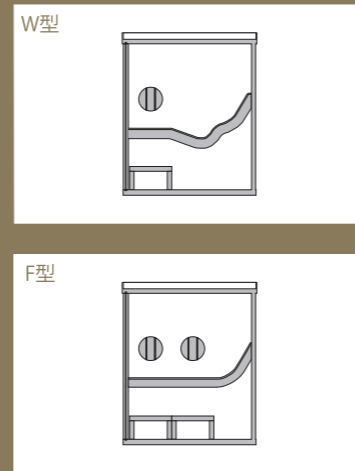

SAUNAGE HOME

LAYOUT お部屋に合わせて選べる、4タイプのレイアウトと2パターンのベッドをご用意。

バリエーション
空間にマッチするレイアウトをご提案いたします。※各タイプドアの開き方(LまたはR)をお選びください

ベッド
ゆったり横になれる一人用と、並んで座れる二人用をお選びいただけます。

OPTION さらに個性的なプライベートサウナへとグレードアップする、多彩なオプション。

ボタン式ロウリュ 照明 Bluetoothスピーカー・アンプセット 温度計 砂時計

SPEC

標準仕様	外寸	SSR-100 / 101 W:1,710 mm / D:1,250 mm / H:2,100 mm	標準仕様	防熱版	SUS製 天井に固定
		SSR-102 / 103 W:1,700 mm / D:1,250 mm / H:2,100 mm		出入口扉	強化ガラス(8mm厚)・SUS製丁番・木製把手
	重量	約 280 kg		防水/パン	SUS製 床スノコ下
	主要材料	床:アバチスノコ/壁:ヒノキ羽目板/ 天井:ヒノキ羽目板/ベッド:アバチ材/ 開口部:強化ガラス(8mm厚)	オプション	ボタン式ロウリュ	水栓・押釦
	ベッド	W型(フラット+Wカーブ)または、F型(フラット+緩い傾斜)		照明	LEDテープライト(調光):ベッド座面下部
	電気ヒーター	推奨:HARVIA KIP6(5.5kw) 単相200V		Bluetoothスピーカー・アンプセット	耐熱スピーカー、アンプ、Bluetoothレシーバー
	サウナストーン	HARVIA Φ5-Φ10		温度計	サウナ用温度計
				砂時計	サウナ用15分計