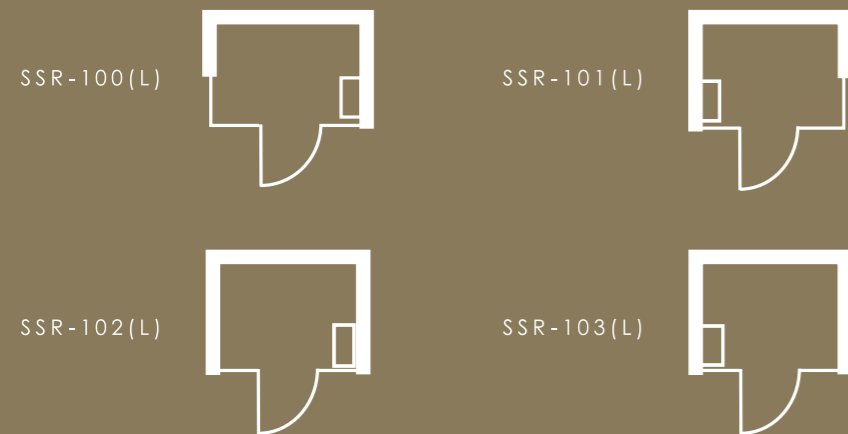

SAUNAGE HOME

LAYOUT お部屋に合わせて選べる、4タイプのレイアウトと2パターンのベッドをご用意。

バリエーション
空間にマッチするレイアウトをご提案いたします。※各タイプドアの開き方(LまたはR)をお選びください

ベッド
ゆったり横になれる一人用と、並んで座れる二人用をお選びいただけます。

OPTION さらに個性的なプライベートサウナへとグレードアップする、多彩なオプション。

ボタン式ロウリュ 照明 Bluetoothスピーカー・アンプセット 温度計 砂時計

SPEC

標準仕様	外寸	SSR-100 / 101 W:1,710 mm / D:1,250 mm / H:2,100 mm	標準仕様	防熱版	SUS製 天井に固定
		SSR-102 / 103 W:1,700 mm / D:1,250 mm / H:2,100 mm		出入口扉	強化ガラス(8mm厚)・SUS製丁番・木製把手
	重量	約 280 kg		防水/パン	SUS製 床スノコ下
	主要材料	床:アバチスノコ/壁:ヒノキ羽目板/ 天井:ヒノキ羽目板/ベッド:アバチ材/ 開口部:強化ガラス(8mm厚)	オプション	ボタン式ロウリュ	水栓・押釦
	ベッド	W型(フラット+Wカーブ)または、F型(フラット+緩い傾斜)		照明	LEDテープライト(調光):ベッド座面下部
	電気ヒーター	推奨:HARVIA KIP6(5.5kw) 単相200V		Bluetoothスピーカー・アンプセット	耐熱スピーカー、アンプ、Bluetoothレシーバー
	サウナストーン	HARVIA Φ5-Φ10		温度計	サウナ用温度計
				砂時計	サウナ用15分計

座面と背面がひとつながりとなった、身体のラインをトレースしたようなベッドの設計は人間工学的アプローチに基づくもの。座面底部のカーブが腰にかかる自重と反発力を軽減し、長時間でも快適に過ごせます。さらに、肌が触れる部分には熱伝導率の低い素材を選定。サウナ特有の高温環境下でも熱さを感じにくく、安心してリラックスできる設計です。お手入れは乾拭きとスノコ下のステンレスパンを拭き取るだけ。ボタンひとつでロウリュできるボタン式ロウリュをはじめ、オプションも充実しており、使い勝手と快適性を両立しています。